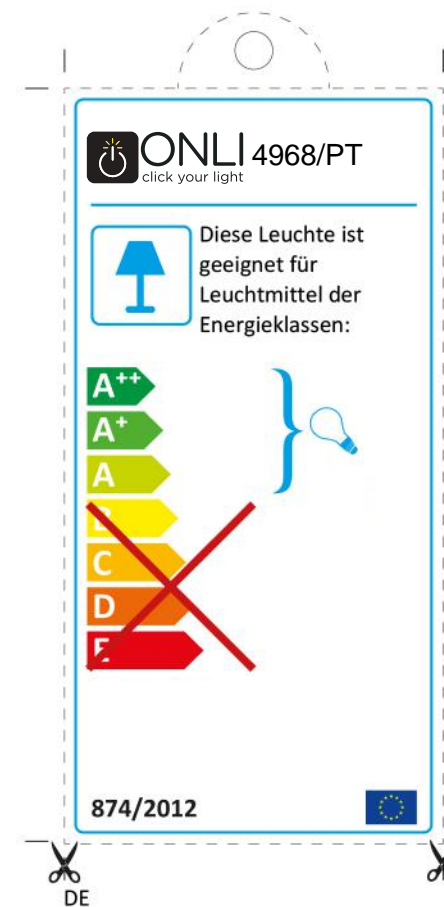

BG

В случай, че артикулът се предлага на общия пазар, етикетът на енергийния клас трябва да бъде представен на езика на държавата, в която той се предлага.

CS

V případě, že tento výrobek bude vystaven na veřejnosti, štítek s informací o energetické třídě musí být v jazyce, kterým se hovoří v té zemi, kde bude výrobek vystaven.

DA

Hvis produktet udstilles til salg, skal energimærket være affattet på landets sprog.

DE

Wird der Artikel für die Öffentlichkeit ausgestellt, muss das Etikett der Energieklasse in der Sprache des Staatsgebiets, in dem der Artikel ausgestellt wird, abgefasst sein.

 **ONLI 4968/PT**  
click your light

 Valaisimessa voidaan käyttää seuraaviin energialuokkiin kuuluvia lamppeja:

874/2012 

FI  
Jos tuote asetetaan esille myyntipisteeseen, energiamerkinnän tietojen tulee olla myyntipisteiden alueen kansallisella kielellä.