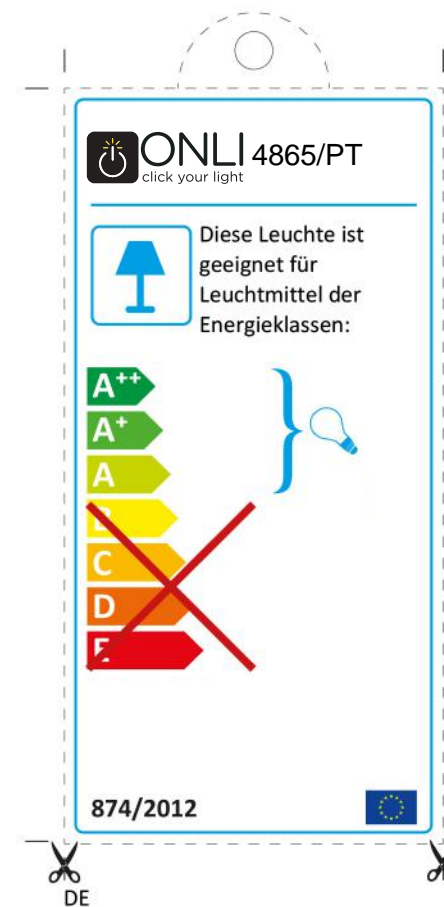

В случай, че артикулът се предлага на общия пазар, етикетът на енергийния клас трябва да бъде представен на езика на държавата, в която той се предлага.

V případě, že tento výrobek bude vystaven na veřejnosti, štítek s informací o energetické třídě musí být v jazyce, kterým se hovoří v té zemi, kde bude výrobek vystaven.

Hvis produktet udstilles til salg, skal energimærket være affattet på landets sprog.

Wird der Artikel für die Öffentlichkeit ausgestellt, muss das Etikett der Energieklasse in der Sprache des Staatsgebiets, in dem der Artikel ausgestellt wird, abgefasst sein.

Jos tuote asetetaan esille myyntipisteeseen, energiamerkinnän tietojen tulee olla myyntipisteiden alueen kansallisella kielellä.

Si l'article est exposé au public, l'étiquette de la classe énergétique doit être rédigée dans la langue du pays où il est exposé.