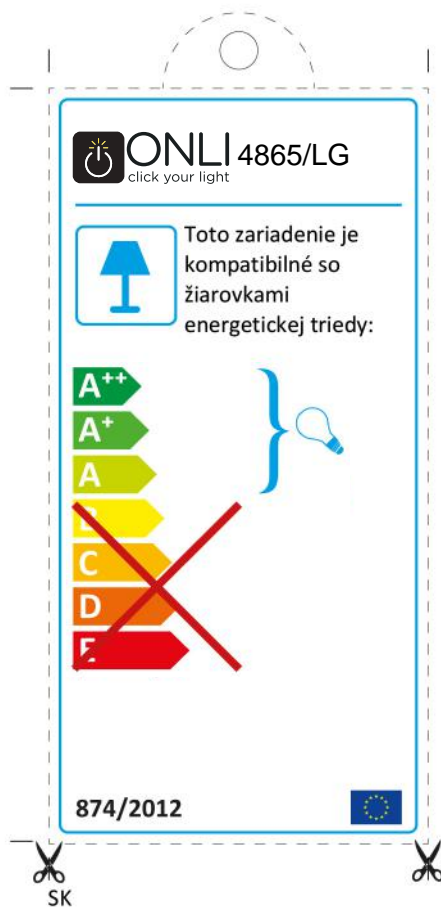

V prípade, že tento výrobok bude vystavený na verejnosti, štítok energetickej triedy musí byť v jazyku, ktorý sa používa na tom národnom území, kde bude výrobok vystavený.