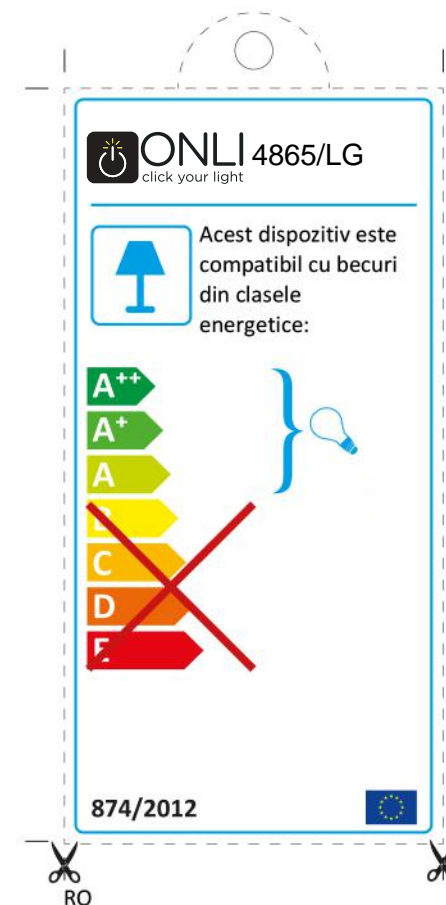

În cazul în care articolul este expus publicului, eticheta clasei energetice trebuie să fie prezentată în limba teritoriului național în care este expus articolul.