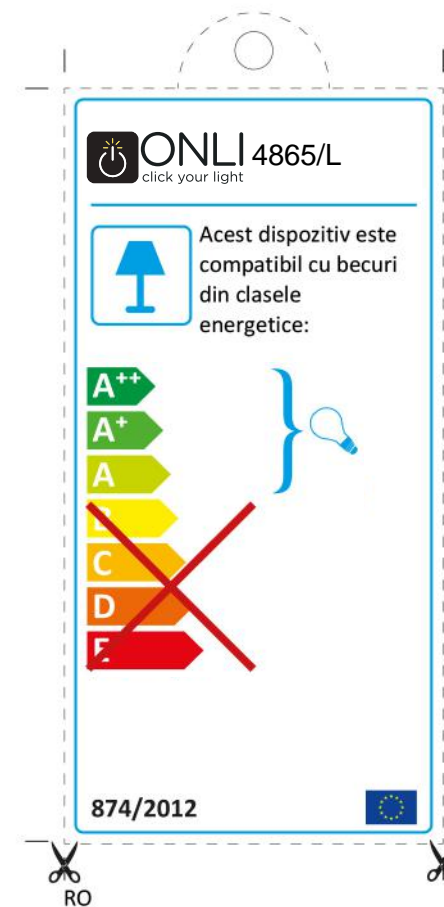

În cazul în care articolul este expus publicului, eticheta clasei energetice trebuie să fie prezentată în limba teritoriului național în care este expus articolul.