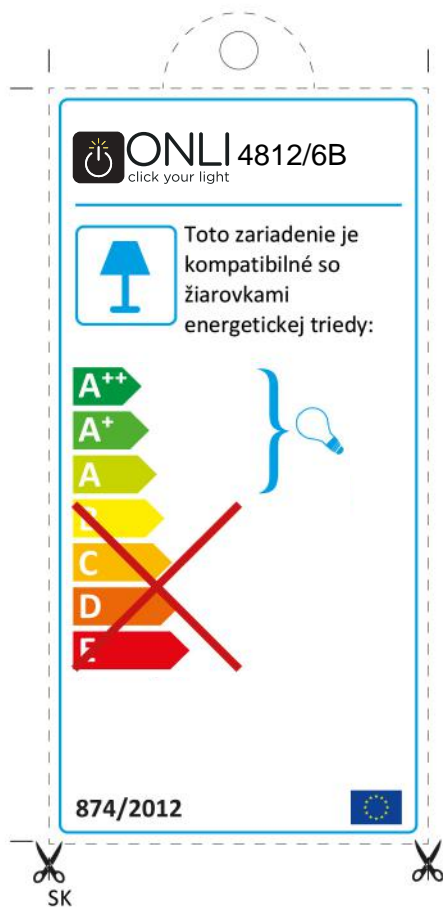

Hvis produktet udstilles til salg, skal energimærket være affattet på landets sprog.

Wird der Artikel für die Öffentlichkeit ausgestellt, muss das Etikett der Energieklasse in der Sprache des Staatsgebiets, in dem der Artikel ausgestellt wird, abgefasst sein.

 **ONLI 4812/6B**
click your light

 In deze armatuur
passen lampen van
energieklassen:

874/2012 

NL

Indien het artikel aan het publiek wordt uitgesteld moet het etiket van de energieklasse zijn opgesteld in de taal van het nationale grondgebied waar het artikel wordt uitgesteld.

 **ONLI 4812/6B**
click your light

 Este dispositivo é
compatível com
lâmpadas de classes
energéticas:

874/2012 

PT

Caso o artigo seja exposto ao público, o rótulo da classe energética deve ser apresentado no idioma do território nacional em que o artigo é exposto.

 **ONLI 4812/6B**
click your light

 Acest dispozitiv este
compatibil cu becuri
din clasele
energetice:

874/2012 

RO

În cazul în care articolul este expus publicului, eticheta clasei energetice trebuie să fie prezentată în limba teritoriului național în care este expus articolul.