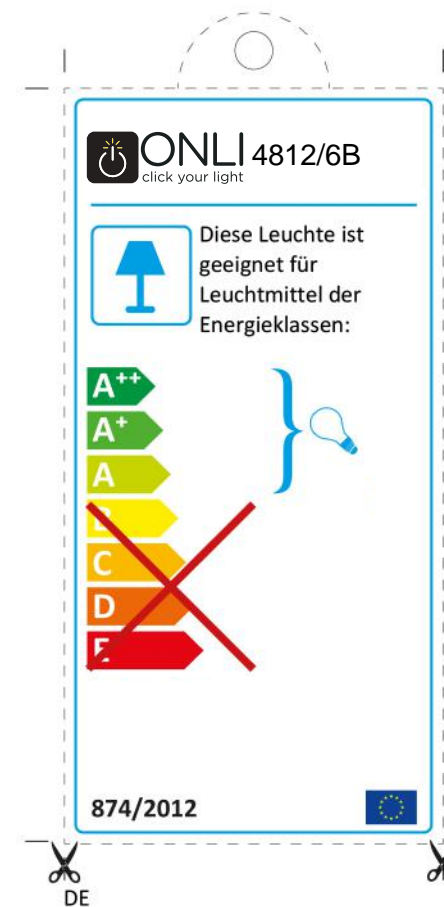

В случай, че артикулът се предлага на общия пазар, етикетът на енергийния клас трябва да бъде представен на езика на държавата, в която той се предлага.

V případě, že tento výrobek bude vystaven na veřejnosti, štítek s informací o energetické třídě musí být v jazyce, kterým se hovoří v té zemi, kde bude výrobek vystaven.

Hvis produktet udstilles til salg, skal energimærket være affattet på landets sprog.

Wird der Artikel für die Öffentlichkeit ausgestellt, muss das Etikett der Energieklasse in der Sprache des Staatsgebiets, in dem der Artikel ausgestellt wird, abgefasst sein.

ONLI 4812/6B
click your light

Valaisimessa voidaan käyttää seuraaviin energialuokkiin kuuluvia lamppeja:

874/2012

FI

Jos tuote asetetaan esille myyntipisteeseen, energiamerkinnän tietojen tulee olla myyntipisteiden alueen kansallisella kielellä.