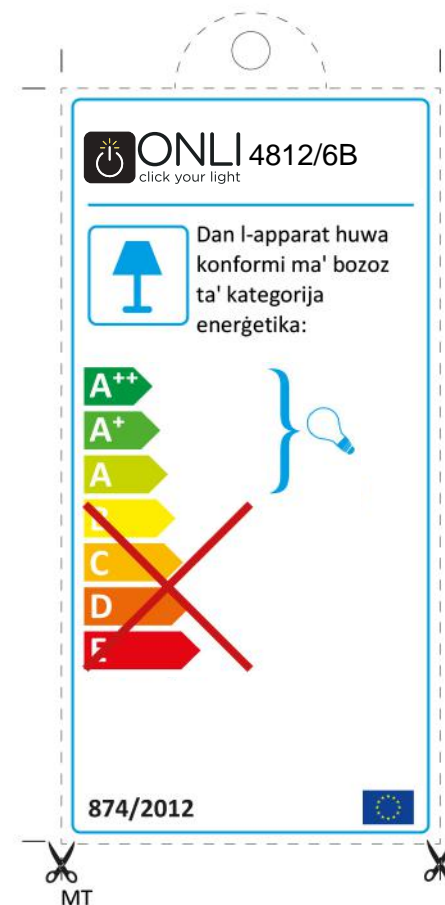

F'każ li l-artiklu jiġi espost għall-pubbliku, it-tikketta tal-kategorija enerġetika trid tiġi ppreżentata fl-ilsien tat-territorju nazzjonali li fih ikun espost l-artiklu.