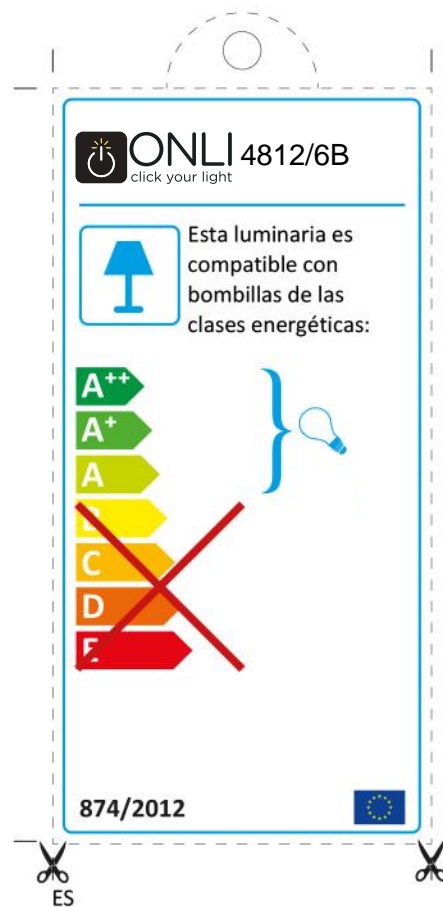

ONLI 4812/6B
click your light

Valaisimessa voidaan käyttää seuraaviin energialuokkiin kuuluvia lamppeja:

874/2012

FI

Jos tuote asetetaan esille myyntipisteeseen, energiamerkinnän tietojen tulee olla myyntipisteiden alueen kansallisella kielellä.

ONLI 4812/6B
click your light

Ce luminaire est compatible avec des ampoules des classes énergétiques:

874/2012

FR

Si l'article est exposé au public, l'étiquette de la classe énergétique doit être rédigée dans la langue du pays où il est exposé.

ONLI 4812/6B
click your light

A lámpatest a következő energiaosztályú égőekkel tud működni:

874/2012

HU

Az értékesítés céljából kiállított árucikken az energiaosztályt jelölő címkét azon ország nyelvén kell feltüntetni, ahol az árucikk kiállításra kerül.

EL
 Αν το προϊόν είναι εκτεθειμένο στο κοινό, η ετικέτα της τάξης ενεργειακής απόδοσης πρέπει να αναγράφεται στη γλώσσα της χώρας όπου αυτό εκτίθεται.

UK
 If the product is displayed and offered for sale to the public, the energy label must be presented in the language of the country in which the product is displayed.