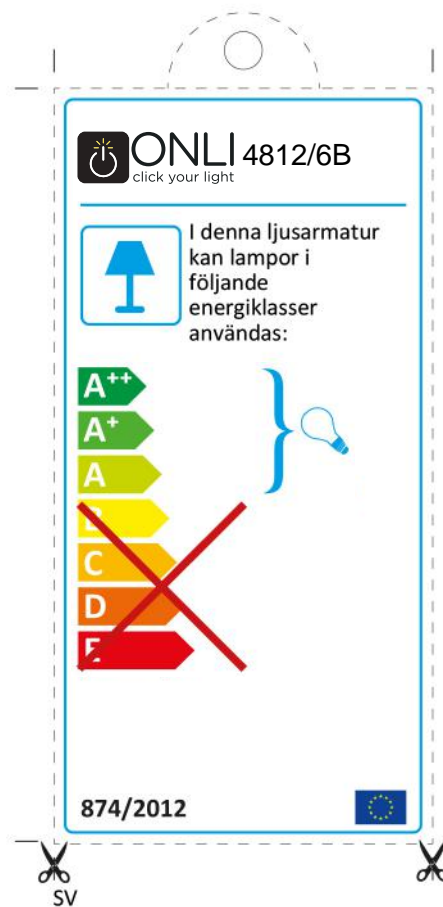

Om produkten ställs ut till försäljning ska etiketten som visar energiklassen vara på det nationella språket.