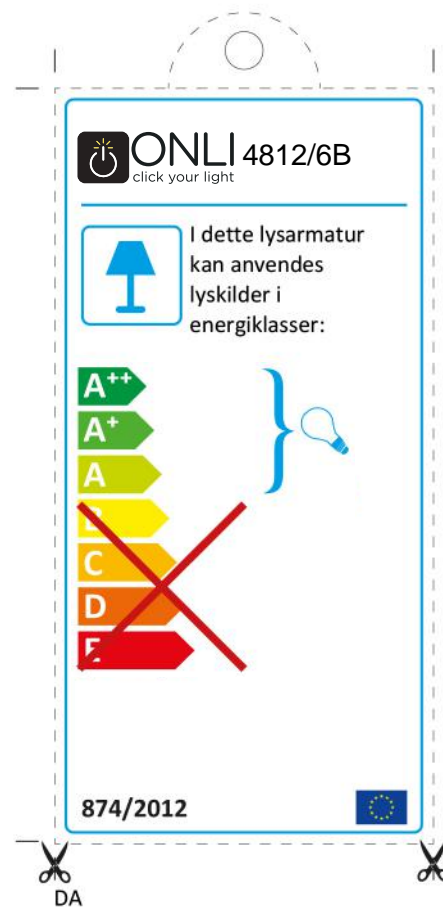

В случай, че артикулът се предлага на общия пазар, етикетът на енергийния клас трябва да бъде представен на езика на държавата, в която той се предлага.

V případě, že tento výrobek bude vystaven na veřejnosti, štítek s informací o energetické třídě musí být v jazyce, kterým se hovoří v té zemi, kde bude výrobek vystaven.

Hvis produktet udstilles til salg, skal energimærket være affattet på landets sprog.

Wird der Artikel für die Öffentlichkeit ausgestellt, muss das Etikett der Energieklasse in der Sprache des Staatsgebiets, in dem der Artikel ausgestellt wird, abgefasst sein.

ONLI 4812/6B
click your light

Valaisimessa voidaan käyttää seuraaviin energialuokkiin kuuluvia lamppeja:

874/2012

FI

Jos tuote asetetaan esille myyntipisteeseen, energiamerkinnän tietojen tulee olla myyntipisteiden alueen kansallisella kielellä.