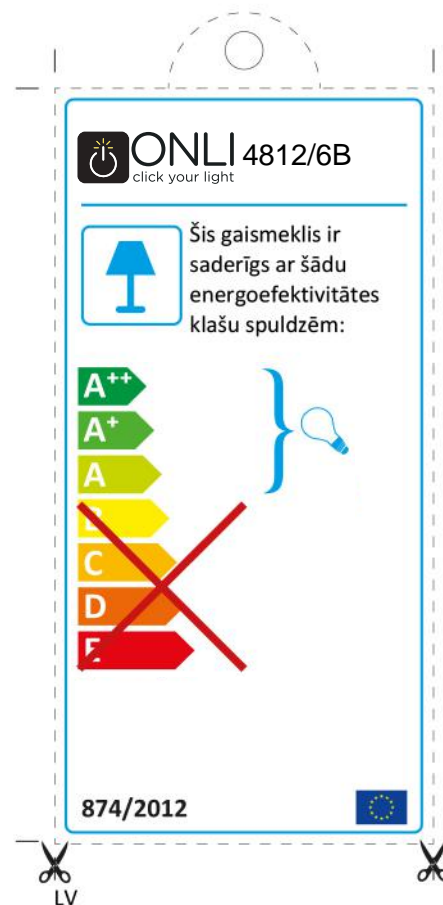

Gadījumā, ja priekšmets tiek izstādīts pircējiem, etiķetei ir jābūt tajā valodā, kuras valstī tas tiek izstādīts.